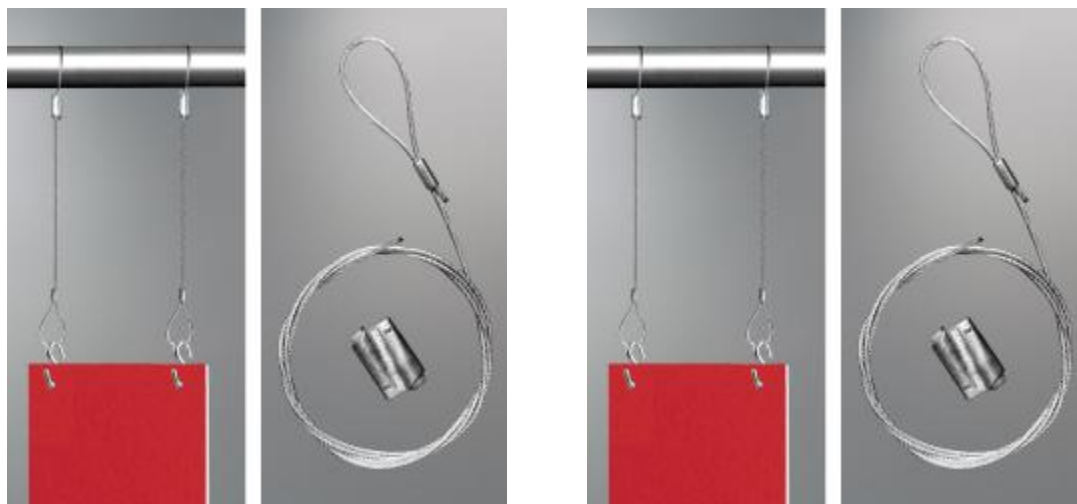

Kit câble "autobloquant" Gripple Express - 3 mètres charge 15kg

Détails

Système express permettant de régler la hauteur sans outils. Kit composé : - d'un câble galvanisé composé d'une boucle - d'un galet autobloquant.

Fiche technique

Dimension:	Longueur 3 metres - charge 15 kg
Couleur:	-
Forme:	-
Mode attache:	-
Matiere:	-
Base:	-
Conditionnement:	-

Produit personnalisable:	-
Matiere recyclee:	-
Fabrique en France:	-