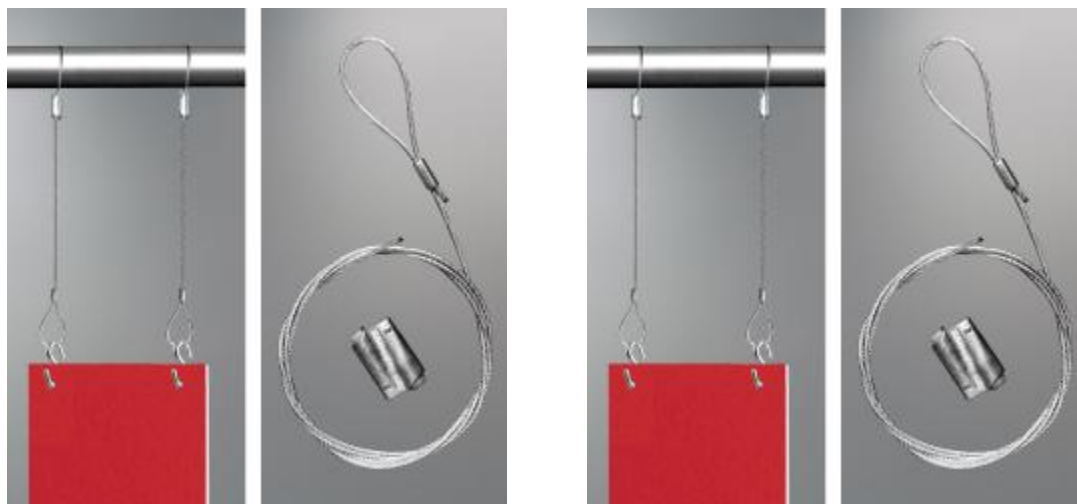

Kit câble "autobloquant" Gripple Express - 4 mètres charge 15kg

Détails

Système express permettant de régler la hauteur sans outils. Kit composé : - d'un câble galvanisé composé d'une boucle - d'un galet autobloquant.

Fiche technique

Dimension:	Longueur 4 metres - charge 15 kg
Couleur:	-
Forme:	-
Mode attache:	-
Matiere:	-
Base:	-
Conditionnement:	-

Produit personnalisable:	-
Matiere recyclee:	-
Fabrique en France:	-