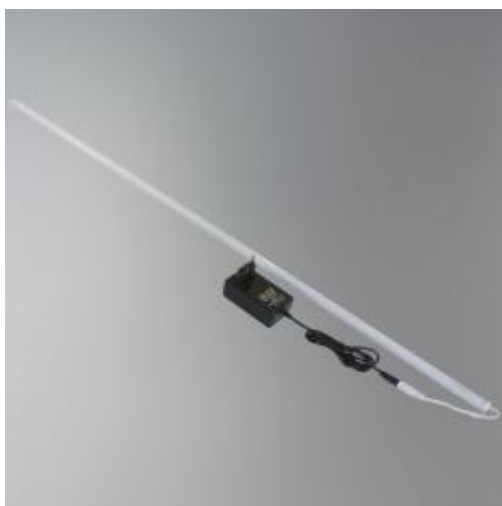

Kit réglette LED 1 tablette 950 mm

Détails

Kit composé d'une réglette LED et d'un transformateur adapté pour l'éclairage d'une seule tablette. Longueur 950 mm pour tablette 1000 mm.

Fiche technique

Dimension:	Longueur 1000mm
Couleur:	-
Forme:	-
Mode attache:	-
Matiere:	-
Base:	-
Conditionnement:	-
Produit personnalisable:	-

Matiere recyclee:	-
Fabrique en France:	-