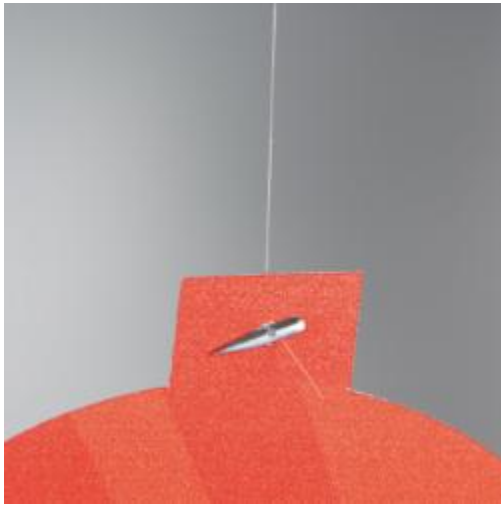

Lien nylon 200 mm - embout T

Détails

Très discret. Embout en T métal à chaque extrémité. Idéal pour suspendre des PLV légères.

Fiche technique

Dimension:	200 mm
Couleur:	-
Forme:	-
Mode attache:	-
Matiere:	-
Base:	-
Conditionnement:	-
Produit personnalisable:	-