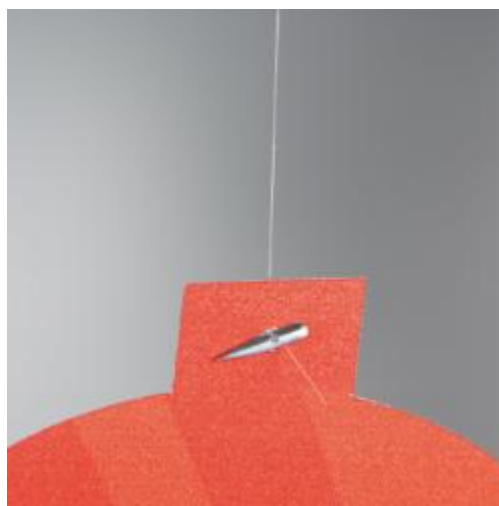

Lien nylon embout T

Détails

Très discret. Embout en T métal à chaque extrémité. idéal pour suspendre des PLV légères.

Options produits

Dimension:	100 mm
	150 mm
	200 mm
	300 mm

Fiche technique

Couleur:	-
Forme:	-
Mode attache:	-