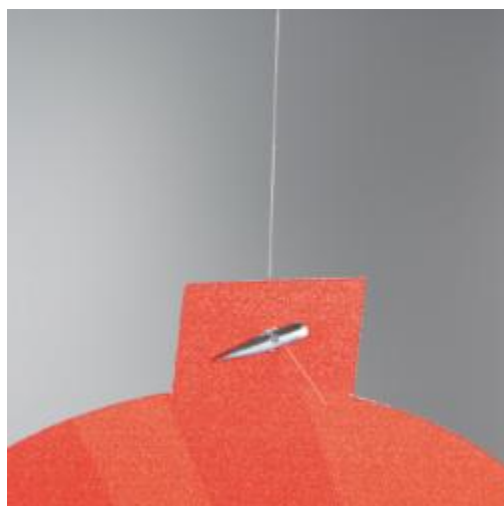

Lien nylon embout T

Détails

Très discret. Embout en T métal à chaque extrémité. idéal pour suspendre des PLV légères.

Options produits

Dimension:	100 mm
	150 mm
	200 mm
	300 mm

Fiche technique

Couleur:	-
Forme:	-
Mode attache:	-