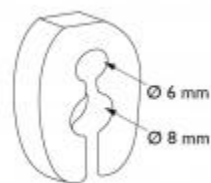

# Limiteur de stock oval pour broche simple.

## Détails

Se fixe sur broche simple de diamètre 6 ou 8 mm.

## Fiche technique

Dimension:	ø 6 ou 8 mm
Couleur:	-
Forme:	-
Mode attache:	Broche simple
Matiere:	-
Base:	-
Conditionnement:	-

---

Produit personnalisable:	-
Matiere recyclee:	-
Fabrique en France:	-