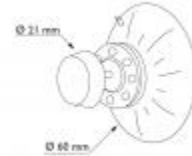

## Détails

Le blocage de la vis garantit une parfaite tenue du support. Pour une fixation sur le verre ou toute surface lisse et propre. Ø 60 mm.

## Fiche technique

Dimension:	-
Couleur:	-
Forme:	-
Mode attache:	-
Matiere:	-
Base:	-
Conditionnement:	-
Produit personnalisable:	-

---

Matiere recyclee:	-
Fabrique en France:	-