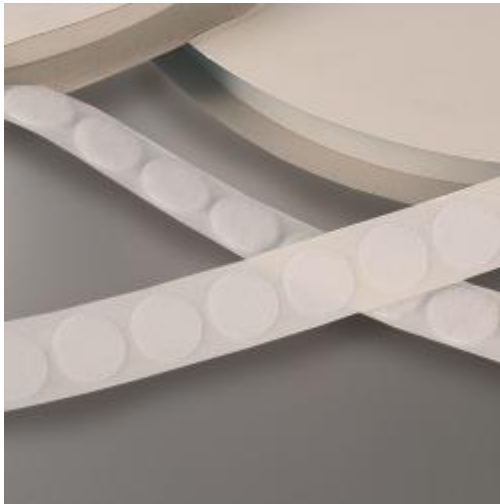

Pastille Velcro femele

Détails

Rouleau de **1000 pastilles Velcro adhésives** qui s'adaptent sur tous supports. Permet la **fixation amovible** d'une PLV en tout lieu. Côté **femelle, blanc, diamètre 19 mm**. A compléter du rouleau mâle.

Fiche technique

Dimension:	-
Couleur:	Blanc
Forme:	Pastille
Mode attache:	Femelle
Matiere:	-
Base:	-
Conditionnement:	-
Produit personnalisable:	-

Matiere recyclee:	-
Fabrique en France:	-