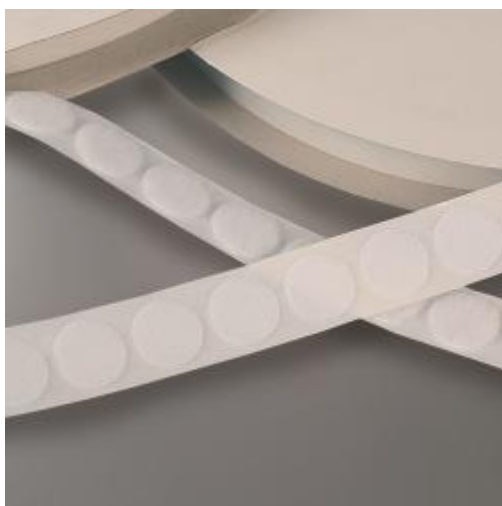

Pastille Velcro male

Détails

Rouleau de **1000 pastilles Velcro adhésives** qui s'adaptent sur tous supports. Permet la **fixation amovible** d'une PLV en tout lieu. Côté **mâle, blanc, diamètre 19 mm**. A compléter du rouleau femelle.

Fiche technique

Dimension:	-
Couleur:	Blanc
Forme:	Pastille
Mode attache:	Male
Matiere:	-
Base:	-
Conditionnement:	-
Produit personnalisable:	-

Matiere recyclee:	-
Fabrique en France:	-