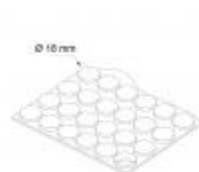

Pastille adhésive rectangulaire double face Ø 18 mm

Détails

Pastille **double face mousse blanche ronde permanente** (Ø 18 mm). Excellente résistance. S'adapte à toutes surfaces propres et sèches. **Épaisseur : 0,8 mm**. Produit livré en plaquette de 100 pastilles.

Fiche technique

Dimension:	Diametre 18 mm
Couleur:	-
Forme:	-
Mode attache:	Adhesif permanent
Matiere:	-
Base:	-
Conditionnement:	-

Produit personnalisable:	-
Matiere recyclee:	-
Fabrique en France:	-