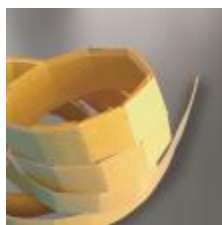

# Pastille adhésive rectangulaire double face 30 x 20 mm

## Détails

Pastille **double face mousse blanche permanente rectangle** (20 x 30 mm). Excellente résistance. S'adapte à toutes surfaces propres et sèches. **Epaisseur : 1,5 mm**. Produit livré en rouleau de 1000 pastilles.

## Fiche technique

Dimension:	Rectangulaire 20 x 30 mm
Couleur:	-
Forme:	-
Mode attache:	Adhesif permanent
Matiere:	-
Base:	-

---

Conditionnement:	-
Produit personnalisable:	-
Matiere recyclee:	-
Fabrique en France:	-