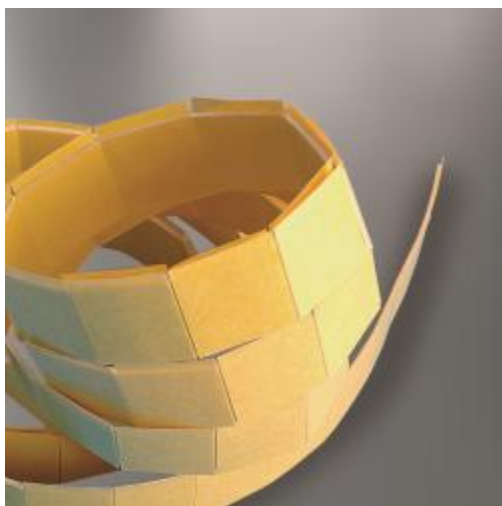

# Pastille adhésive rectangulaire double face 30 x 20 mm

## Détails

Pastille **double face mousse blanche permanente rectangle** (20 x 30 mm). Excellente résistance. S'adapte à toutes surfaces propres et sèches. **Epaisseur : 1,5 mm**. Produit livré en rouleau de 1000 pastilles.

## Fiche technique

Dimension:	Rectangulaire 20 x 30 mm
Couleur:	-
Forme:	-
Mode attache:	Adhesif permanent
Matiere:	-
Base:	-

---

Conditionnement:	-
Produit personnalisable:	-
Matiere recyclee:	-
Fabrique en France:	-