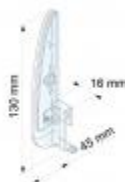

Pied Shark fixe pour porte-étiquette de 30 à 40 mm

Détails

Stop-rayon pour **plv avec 3 perforations**. Se fixe sur les **porte-étiquettes papier de 30 à 40 mm**.

Fiche technique

Dimension:	-
Couleur:	-
Forme:	-
Mode attache:	Sur un porte-etiquette
Matiere:	-
Base:	-
Conditionnement:	-