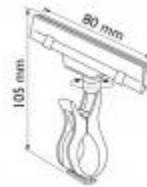

# Pince ressort rotative - base tube

## Détails

Rotation à 360°. Se fixe sur des supports épais ou tubes. Pour visuel épaisseur max. 5 mm.

## Fiche technique

Dimension:	Hauteur 105 mm * Largeur 80 mm
Couleur:	-
Forme:	Pince ressort
Mode attache:	Pince pour tube
Matiere:	-
Base:	-
Conditionnement:	-
Produit personnalisable:	-

---

Matiere recyclee:	-
Fabrique en France:	-