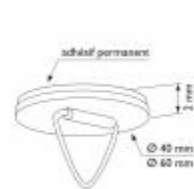

# Platine adhésive ø 60 mm avec crochet métal

## Détails

Platine adhésive ronde ø 60 MM. Crochet métal pour fixation de vos visuels. Permet une fixation plafond ou murale.

## Fiche technique

Dimension:	ø 60 mm
Couleur:	-
Forme:	-
Mode attache:	-
Matiere:	-
Base:	-
Conditionnement:	-

---

Produit personnalisable:	-
Matiere recyclee:	-
Fabrique en France:	-