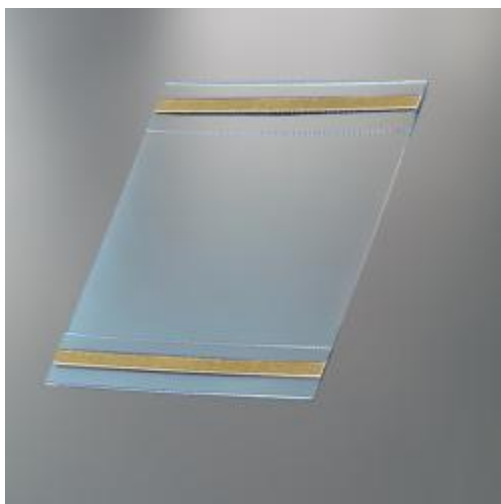

Pochette adhésive transparent A6 - Portrait

Détails

Pochette transparente **crystal en PET**. Protège le visuel. Fixation par **adhésif**. Format **A6 portrait** (105 x 148 mm).

Fiche technique

| | |
|------------------|-------------|
| Dimension: | Format A6 |
| Couleur: | - |
| Forme: | Cristal PET |
| Mode attache: | - |
| Matiere: | Cristal PET |
| Base: | - |
| Conditionnement: | - |