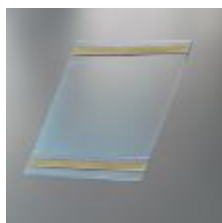

Pochette adhésive transparent A6 - Portrait

Détails

Pochette transparente **crystal en PET**. Protège le visuel. Fixation par **adhésif**. Format **A6 portrait** (105 x 148 mm).

Fiche technique

| | |
|------------------|-------------|
| Dimension: | Format A6 |
| Couleur: | - |
| Forme: | Cristal PET |
| Mode attache: | - |
| Matiere: | Cristal PET |
| Base: | - |
| Conditionnement: | - |