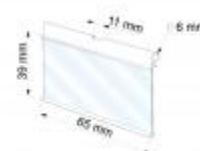

# Porte-étiquette broche blanc Hauteur 40 mm - Longueur 65 mm - Encoche 11 mm - Ouverture avant

## Détails

PE broche hauteur 40 mm, longueur 65 mm avec fond blanc ouverture avant et encoche de 11 mm. Se fixe sur les broches en T ou L. Compatible avec plusieurs tailles de fils.

## Fiche technique

Dimension:	Largeur 65 mm - Hauteur 40 mm
Couleur:	-
Forme:	Ouverture avant
Mode attache:	Encoche 11 mm
Matiere:	-
Base:	-

---

Conditionnement:	-
Produit personnalisable:	-
Matiere recyclee:	-
Fabrique en France:	-