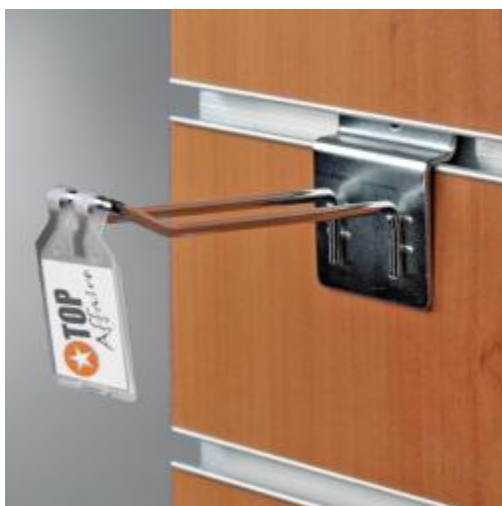

Porte-étiquette broche double métal

Détails

Porte-étiquette à l'extrémité des broches doubles en métal. Pour étiquette 25*30 mm.

Fiche technique

Dimension:	-
Couleur:	-
Forme:	-
Mode attache:	Sur broche metal
Matiere:	-
Base:	-
Conditionnement:	-
Produit personnalisable:	-