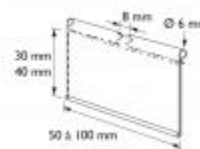

Porte-étiquette broche transparent 30 x 50 mm

Détails

Porte-étiquette broche avec encoche de 8mm. Se fixe sur les broches en T ou en L. Ouverture avant. Hauteur 30 mm, longueur 50 mm.

Fiche technique

Dimension:	Largeur 50 mm - Hauteur 30 mm
Couleur:	-
Forme:	Ouverture avant
Mode attache:	Encoche 8 mm
Matiere:	-
Base:	-
Conditionnement:	-