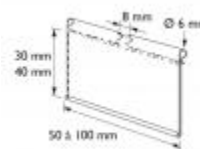

# Porte-étiquette broche transparent 30 x 70 mm

## Détails

Porte-étiquette broche avec encoche de 8mm. Se fixe sur les broches en T ou en L. Ouverture avant. Hauteur 30 mm, longueur 70 mm.

## Fiche technique

|                  |                               |
|------------------|-------------------------------|
| Dimension:       | Largeur 70 mm - Hauteur 30 mm |
| Couleur:         | -                             |
| Forme:           | Ouverture avant               |
| Mode attache:    | Encoche 8 mm                  |
| Matiere:         | -                             |
| Base:            | -                             |
| Conditionnement: | -                             |