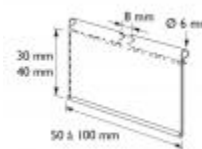

Porte-étiquette broche transparent 40 x 100 mm

Détails

Porte-étiquette broche avec encoche de 8mm. Se fixe sur les broches en T ou en L. Ouverture avant. Hauteur 40 mm, longueur 100 mm.

Fiche technique

Dimension:	Largeur 100 mm - Hauteur 40 mm
Couleur:	-
Forme:	Ouverture avant
Mode attache:	Encoche 8 mm
Matiere:	-
Base:	-
Conditionnement:	-