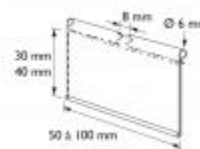

# Porte-étiquette broche transparent 40 x 60 mm

## Détails

Porte-étiquette broche avec encoche de 8mm. Se fixe sur les broches en T ou en L. Ouverture avant. Hauteur 40 mm, longueur 60 mm.

## Fiche technique

Dimension:	Largeur 60 mm - Hauteur 40 mm
Couleur:	-
Forme:	Ouverture avant
Mode attache:	Encoche 8 mm
Matiere:	-
Base:	-
Conditionnement:	-

---

Produit personnalisable:	-
Matiere recyclee:	-
Fabrique en France:	-