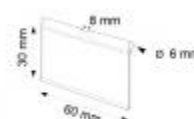

Porte-étiquette broche transparent

Hauteur 30 mm - Longueur 60 mm - Encoche 8 mm - Ouverture arrière

Détails

PE broche hauteur 30 mm, longueur 60 mm avec fond transparent ouverture arrière et encoche de 8 mm. Se fixe sur les broches en T ou L. Compatible avec plusieurs tailles de fils.

Fiche technique

Dimension:	Largeur 60 mm - Hauteur 30 mm
Couleur:	-
Forme:	Ouverture arriere
Mode attache:	Encoche 8 mm
Matiere:	-
Base:	-

Conditionnement:	-
Produit personnalisable:	-
Matiere recyclee:	-
Fabrique en France:	-