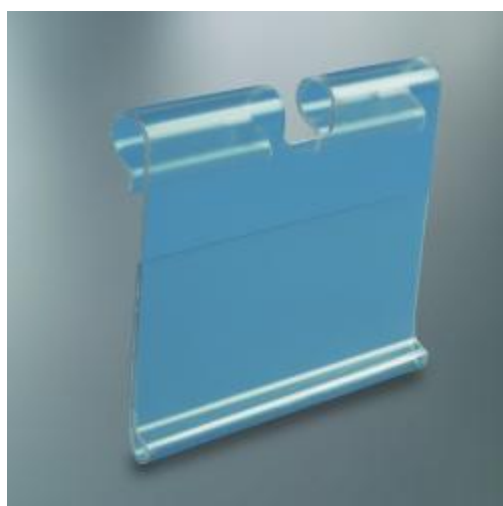

Porte-étiquette broche transparent

Hauteur 40 mm - Longueur 65 mm - Encoche 11 mm - Ouverture arrière

Détails

PE broche hauteur 40 mm, longueur 65 mm avec fond blanc ouverture arrière et encoche de 11 mm. Se fixe sur les broches en T ou L. Compatible avec plusieurs tailles de fils.

Fiche technique

Dimension:	Largeur 65 mm - Hauteur 40 mm
Couleur:	-
Forme:	Ouverture arriere
Mode attache:	Encoche 11 mm
Matiere:	-
Base:	-

Conditionnement:	-
Produit personnalisable:	-
Matiere recyclee:	-
Fabrique en France:	-