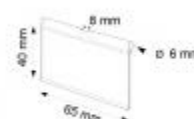

Porte-étiquette broche transparent

Hauteur 40 mm - Longueur 65 mm - Encoche 8 mm - Ouverture arrière

Détails

PE broche hauteur 40 mm, longueur 65 mm avec fond transparent ouverture arrière et encoche de 8 mm. Se fixe sur les broches en T ou L. Compatible avec plusieurs tailles de fils.

Fiche technique

Dimension:	Largeur 65 mm - Hauteur 40 mm
Couleur:	-
Forme:	Ouverture arriere
Mode attache:	Encoche 8 mm
Matiere:	-
Base:	-

Conditionnement:	-
Produit personnalisable:	-
Matiere recyclee:	-
Fabrique en France:	-