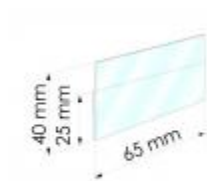

Porte-étiquette papier adhésif Hauteur 40 mm - Longueur 65 mm

Détails

Porte-étiquette plié. Antireflet. Extra plat. Idéal dans la conception de PLV. Se fixe sur les bandes crossmerchandising, les mobiliers promotionnels et les displays cartons. Hauteur 40 mm, Longueur 65 mm.

Fiche technique

Dimension:	-
Couleur:	-
Forme:	-
Mode attache:	Pour etiquette papier
Matiere:	-
Base:	Toute surface lisse
Conditionnement:	-

Produit personnalisable:	Oui
Matiere recyclee:	-
Fabrique en France:	Oui