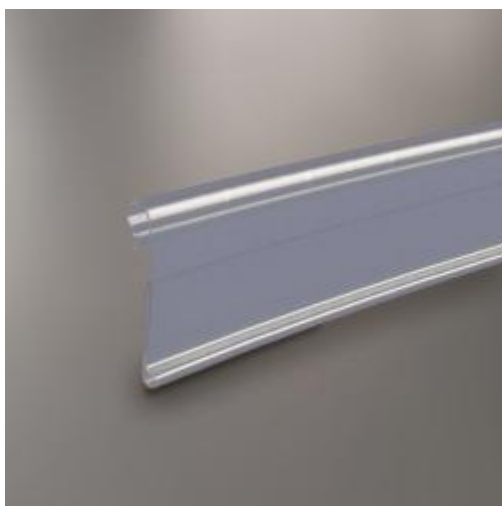

Porte-étiquette sur tablette fil

Détails

Profil transparent, **sans encoche et avec ouverture arrière**. Compatible avec plusieurs tailles de fils.

Options produits

Hauteur: Hauteur 40 mm

Fiche technique

Couleur:	-
Forme:	-
Mode attache:	-
Matiere:	-
Base:	-
Conditionnement:	-