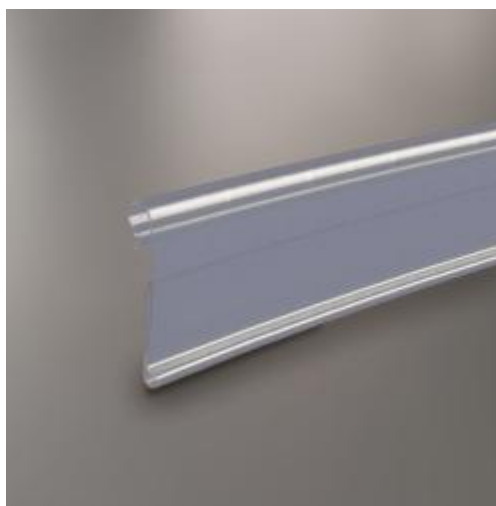

Porte-étiquette sur tablette fil

Détails

Profil transparent, **sans encoche et avec ouverture arrière**. Compatible avec plusieurs tailles de fils.

Options produits

Hauteur: Hauteur 40 mm

Fiche technique

Couleur:	-
Forme:	-
Mode attache:	-
Matiere:	-
Base:	-
Conditionnement:	-