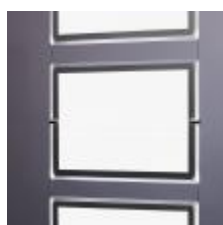

# Porte-affiche Led A3 horizontal

## Détails

Porte-affiche MIRA recto-verso lumineux LED. Contour gris. Livré sans alimentation électrique. Format A3 horizontal.

## Fiche technique

Dimension:	Format A3
Couleur:	-
Forme:	Paysage
Mode attache:	-
Matiere:	-
Base:	-
Conditionnement:	-
Produit personnalisable:	-

---

Matiere recyclee:	-
Fabrique en France:	-