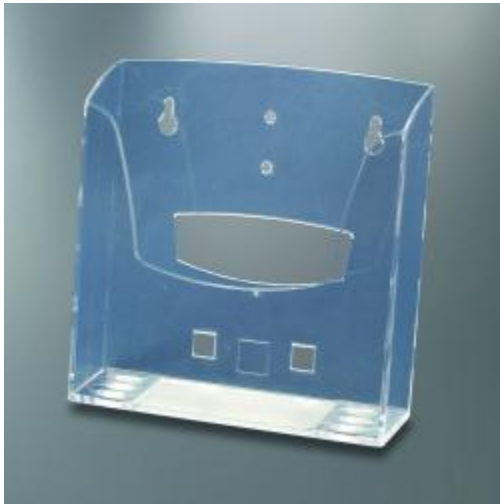

Porte-brochure mural A4

Détails

Perforé au dos pour être fixé sur un support vertical. En PS cristal. Format du visuel : **A4**.

Fiche technique

Dimension:	A4
Couleur:	-
Forme:	-
Mode attache:	A fixer
Matiere:	-
Base:	-
Conditionnement:	-
Produit personnalisable:	-