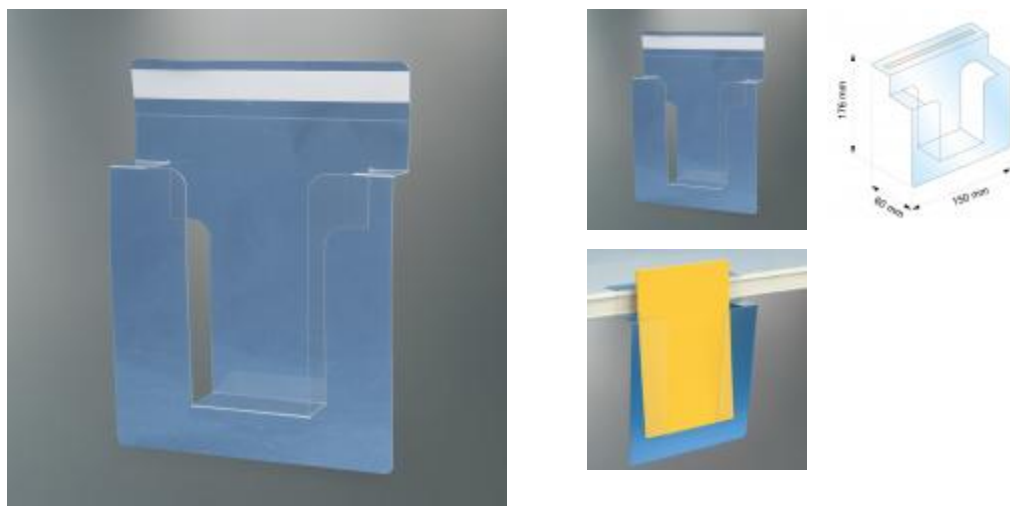

Porte-leaflet adhésif 1/3 A4

Détails

En PVC découpé. **Bande adhésive pour la fixation.** Format du visuel : **1/3 A4.**

Fiche technique

Dimension:	1/3 A4
Couleur:	-
Forme:	-
Mode attache:	Adhésif
Matiere:	-
Base:	-
Conditionnement:	-
Produit personnalisable:	-

Matiere recyclee:	-
Fabrique en France:	-