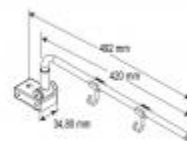

Potence Multimag + Tige 42 cm

Détails

Potence aimantée avec **tube de 420 mm**. L'**angle réglable du tube de 0 à 180°** permet de rattraper l'inclinaison des tablettes.

Fiche technique

Dimension:	Tube 420 mm
Couleur:	-
Forme:	Crochet ouvert
Mode attache:	-
Matiere:	-
Base:	-
Conditionnement:	-
Produit personnalisable:	-