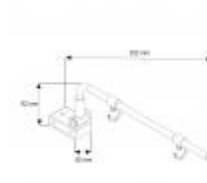

Potence Multimag + avec crochets anneaux

Détails

Potence aimantée avec **2 crochets anneaux ajustables**. L'angle est réglable de **0 à 180°**.

Fiche technique

Dimension:	Tube de 260 mm
Couleur:	-
Forme:	Crochet ferme
Mode attache:	-
Matiere:	-
Base:	-
Conditionnement:	-