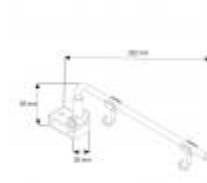

# Potence Multimag + avec crochets ouverts

## Détails

Potence aimantée avec **2 crochets ouverts ajustables**. L'angle est réglable de **0 à 180°**.

## Fiche technique

Dimension:	Tube de 260 mm
Couleur:	-
Forme:	Crochet ouvert
Mode attache:	-
Matiere:	-
Base:	-
Conditionnement:	-

---

Produit personnalisable:	-
Matiere recyclee:	-
Fabrique en France:	-