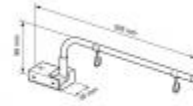

Potence Multimag crochets ouverts

Détails

Potence avec **base aimantée et 2 crochets ouverts réglables**. Le bloc aimanté à cornière permet une installation sous, sur et contre la paroi métallique. Supporte un visuel de 500 g.

Fiche technique

Dimension:	-
Couleur:	-
Forme:	Crochets ouverts
Mode attache:	-
Matiere:	-
Base:	-
Conditionnement:	-
Produit personnalisable:	-

Matiere recyclee:	-
Fabrique en France:	-