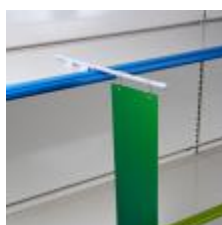

# Potence adhésive tige pvc avec crochets 450 mm

## Détails

Tige plastique avec 2 crochets et 2 bases adhésives. Permet de suspendre des visuels perforés.

## Fiche technique

Dimension:	-
Couleur:	-
Forme:	Tube avec crochet
Mode attache:	Adhesive
Matiere:	-
Base:	-
Conditionnement:	-

---

Produit personnalisable:	-
Matiere recyclee:	-
Fabrique en France:	-