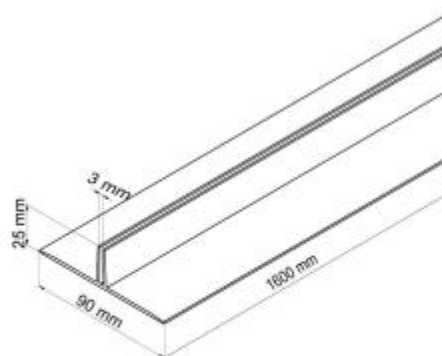

# Profil base séparateur 1600 mm

## Détails

Profil base **longueur 1600 mm** pour recevoir des séparateurs sur-mesure d'une **épaisseur de 3mm** . Base stable. En PVC.

## Fiche technique

Dimension:	1600 mm
Couleur:	-
Forme:	-
Mode attache:	-
Matiere:	-
Base:	-
Conditionnement:	-
Produit personnalisable:	Oui

---

Matiere recyclee:	-
Fabrique en France:	-