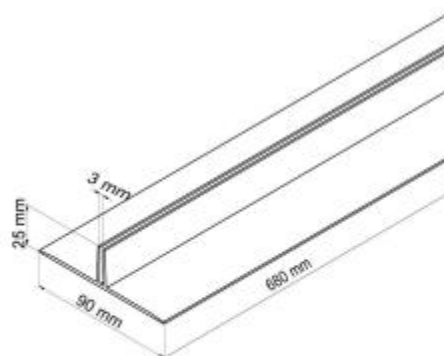

Profil base séparateur 680 mm

Détails

Profil permettant de recevoir des séparateurs sur-mesure d'une **épaisseur 3 mm**. Longueur **680 mm**. Base stable. En PVC.

Fiche technique

Dimension:	680 mm
Couleur:	-
Forme:	-
Mode attache:	-
Matiere:	-
Base:	-
Conditionnement:	-
Produit personnalisable:	Oui