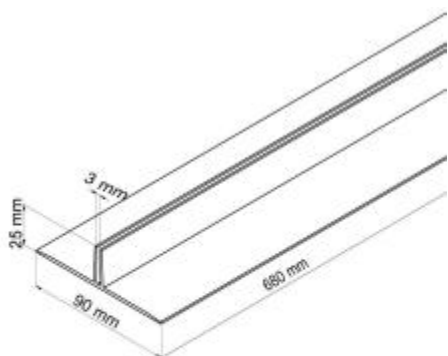

Profil base séparateur 680 mm

Détails

Profil permettant de recevoir des séparateurs sur-mesure d'une **épaisseur 3 mm**. Longueur **680 mm**. Base stable. En PVC.

Fiche technique

Dimension:	680 mm
Couleur:	-
Forme:	-
Mode attache:	-
Matiere:	-
Base:	-
Conditionnement:	-
Produit personnalisable:	Oui