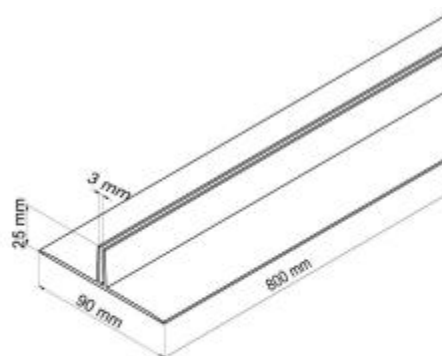

Profil base séparateur 800 mm

Détails

Profil base **longueur 800 mm** pour recevoir des séparateurs sur-mesure d'une **épaisseur de 3mm** . Base stable. En PVC.

Fiche technique

Dimension:	800 mm
Couleur:	-
Forme:	-
Mode attache:	-
Matiere:	-
Base:	-
Conditionnement:	-
Produit personnalisable:	Oui