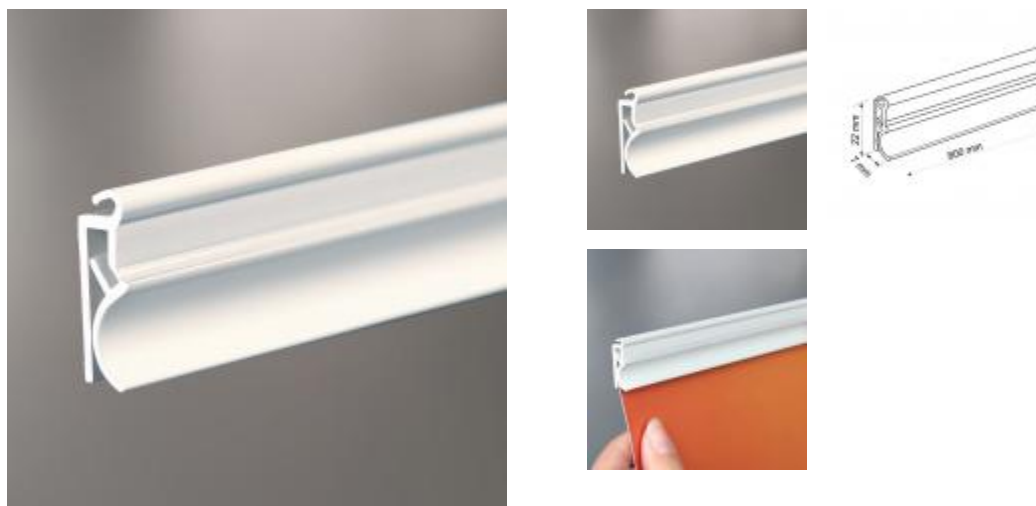

Profil clic à suspendre blanc 800 mm

Détails

Profil **blanc de 800 mm à suspendre**. Fixation du visuel par un **système de charnière clippant** garantissant un maintien solide et efficace. S'utilise sans agrafe. Livré sans crochet. A utiliser avec les crochets réf. 852 060.

Fiche technique

Dimension:	800 mm
Couleur:	Blanc
Forme:	-
Mode attache:	-
Matiere:	-
Base:	-
Conditionnement:	-
Produit personnalisable:	Oui

Matiere recyclee:	-
Fabrique en France:	-