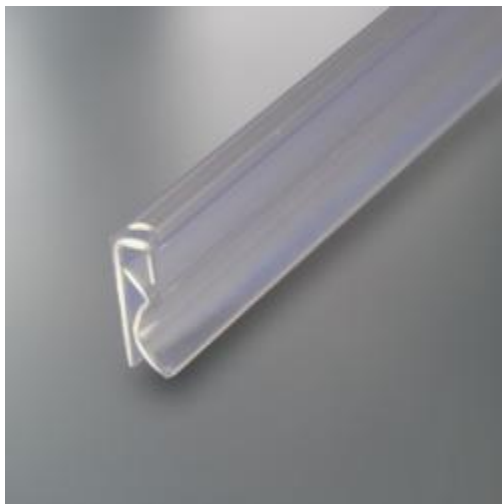

# Profil clic à suspendre transparent 1200 mm

## Détails

Profil **transparent de 1200 mm à suspendre**. Fixation du visuel par un **système de charnière clippant** garantissant un maintien solide et efficace. S'utilise sans agrafe. Livré sans crochet. A utiliser avec les crochets réf. 852 060.

## Fiche technique

Dimension:	1200 mm
Couleur:	Transparent
Forme:	-
Mode attache:	-
Matiere:	-
Base:	-
Conditionnement:	-

---

Produit personnalisable:	Oui
Matiere recyclee:	-
Fabrique en France:	-