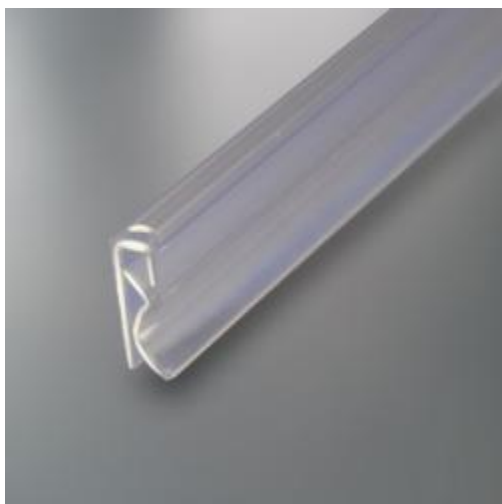

Profil clic à suspendre transparent 600 mm

Détails

Profil **transparent de 600 mm à suspendre**. Fixation du visuel par un **système de charnière** clippant garantissant un maintien solide et efficace. S'utilise sans agrafe. Livré sans crochet. A utiliser avec les crochets réf. 852 060.

Fiche technique

Dimension:	600 mm
Couleur:	Transparent
Forme:	-
Mode attache:	-
Matiere:	-
Base:	-
Conditionnement:	-

Produit personnalisable:	Oui
Matiere recyclee:	-
Fabrique en France:	-