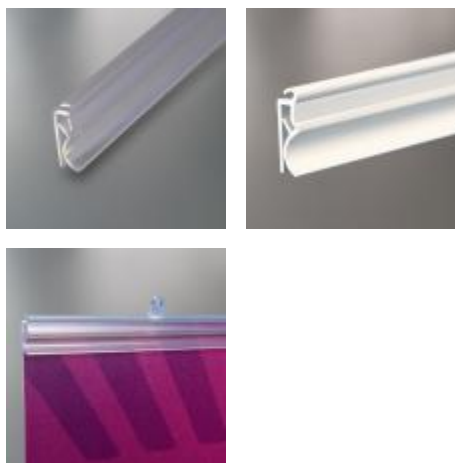

Profil clic à suspendre transparent 600 mm

Détails

Profil **transparent de 600 mm à suspendre**. Fixation du visuel par un **système de charnière** clippant garantissant un maintien solide et efficace. S'utilise sans agrafe. Livré sans crochet. A utiliser avec les crochets réf. 852 060.

Fiche technique

Dimension:	600 mm
Couleur:	Transparent
Forme:	-
Mode attache:	-
Matiere:	-
Base:	-
Conditionnement:	-

Produit personnalisable:	Oui
Matiere recyclee:	-
Fabrique en France:	-