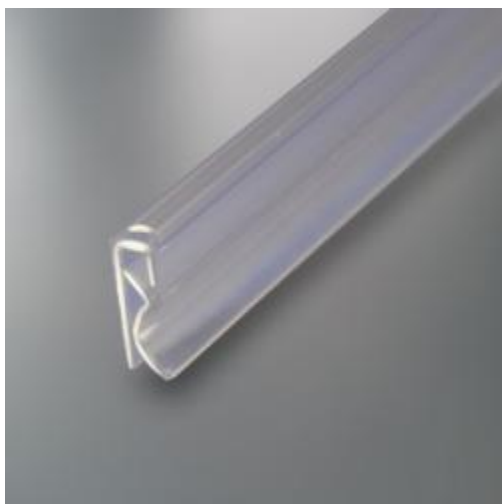

Profil clic à suspendre transparent 800 mm

Détails

Profil **transparent de 800 mm à suspendre**. Fixation du visuel par un **système de charnière clippant** garantissant un maintien solide et efficace. S'utilise sans agrafe. Livré sans crochet. A utiliser avec les crochets réf. 852 060.

Fiche technique

Dimension:	800 mm
Couleur:	Transparent
Forme:	-
Mode attache:	-
Matiere:	-
Base:	-
Conditionnement:	-

Produit personnalisable:	Oui
Matiere recyclee:	-
Fabrique en France:	-