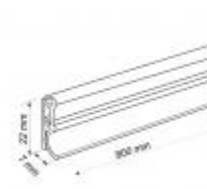

Profil clic à suspendre transparent 800 mm

Détails

Profil **transparent de 800 mm à suspendre**. Fixation du visuel par un **système de charnière clippant** garantissant un maintien solide et efficace. S'utilise sans agrafe. Livré sans crochet. A utiliser avec les crochets réf. 852 060.

Fiche technique

Dimension:	800 mm
Couleur:	Transparent
Forme:	-
Mode attache:	-
Matiere:	-
Base:	-
Conditionnement:	-

Produit personnalisable:	Oui
Matiere recyclee:	-
Fabrique en France:	-