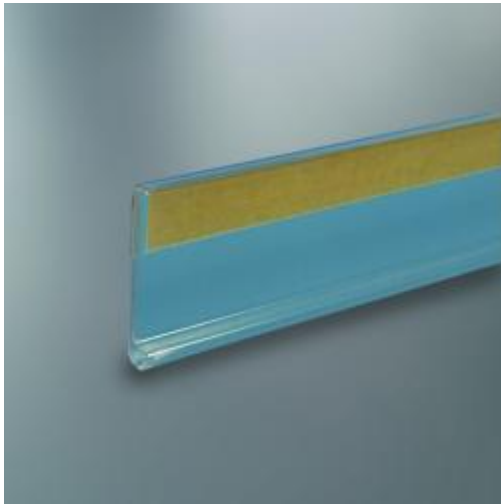

# Profil extrudé adhésif

## Détails

Profil adhésif porte-étiquette **extrudé très résistant.**

## Options produits

Hauteur:	Hauteur 27 mm
	Hauteur 30 mm
	Hauteur 40 mm
	Hauteur 52 mm
	Hauteur 60 mm
	Hauteur 60mm
Couleur:	Transparent
	Blanc
Longueur:	Longueur 1325 mm

---

Longueur 1000 mm

Longueur 1000 mm