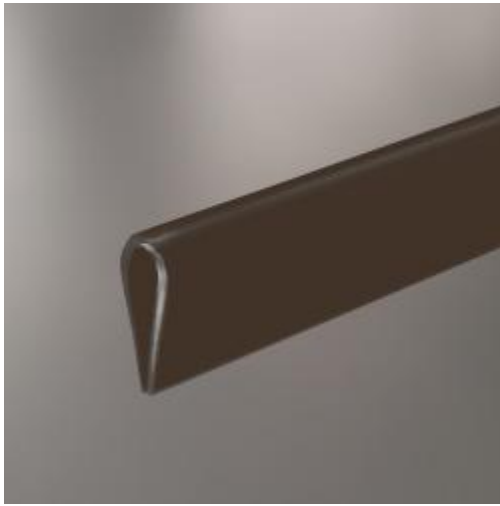

Profil pince-affiche noir 400 mm

Détails

Profil à suspendre noir de 400 mm. Economique, il s'installe sur les **affiches agrafées et rainurées** et s'utilise avec le crochet de suspension réf. 711 319.

Fiche technique

Dimension:	400 mm
Couleur:	Noir
Forme:	-
Mode attache:	-
Matiere:	-
Base:	-
Conditionnement:	-
Produit personnalisable:	Oui

Matiere recyclee:	-
Fabrique en France:	-