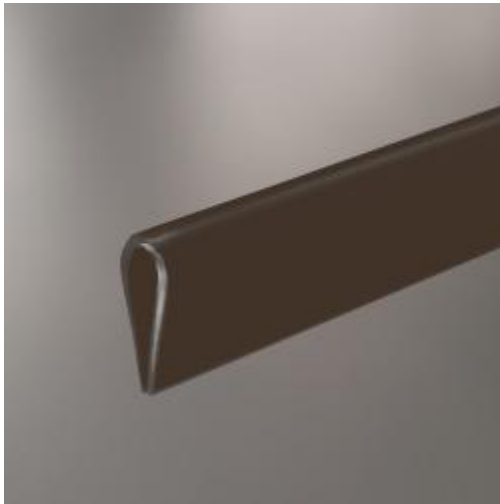

Profil pince-affiche noir 600 mm

Détails

Profil à suspendre noir de 600 mm Economique, il s'installe sur les **affiches agrafées et rainurées** et s'utilise avec le crochet de suspension réf. 711 319.

Fiche technique

Dimension:	600 mm
Couleur:	Noir
Forme:	-
Mode attache:	-
Matiere:	-
Base:	-
Conditionnement:	-
Produit personnalisable:	Oui

Matiere recyclee:	-
Fabrique en France:	-