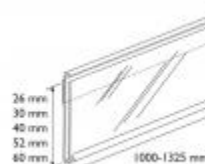

Profil porte-étiquette papier extrudé adhésif 60 x 1325 mm

Détails

Profil adhésif porte-étiquettes transparent extrudé très résistant. Hauteur 60 mm x Longueur 1 325 mm.

Fiche technique

Dimension:	Longueur 1325 mm
Couleur:	Transparent
Forme:	Hauteur 60 mm
Mode attache:	Double face film
Matiere:	-
Base:	-
Conditionnement:	-