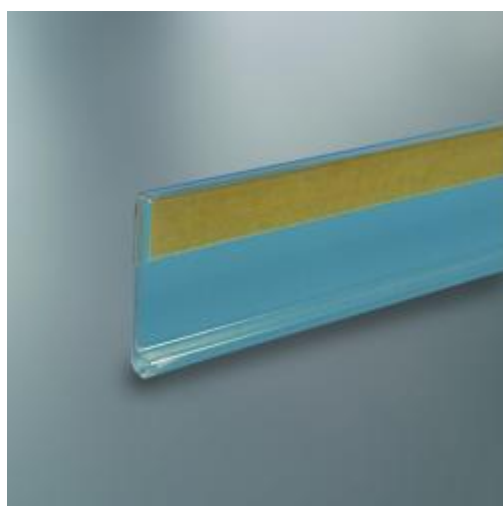

# Profil porte-étiquette papier extrudé adhésif Hauteur 27 mm - Longueur 1325 mm

## Détails

Profil adhésif porte-étiquette **transparent** extrudé **très résistant**. Hauteur 27 mm et Longueur 1325 mm.

## Fiche technique

Dimension:	Longueur 1325 mm
Couleur:	Transparent
Forme:	Hauteur 27 mm
Mode attache:	-
Matiere:	-
Base:	-

---

Conditionnement:	-
Produit personnalisable:	Oui
Matiere recyclee:	-
Fabrique en France:	-