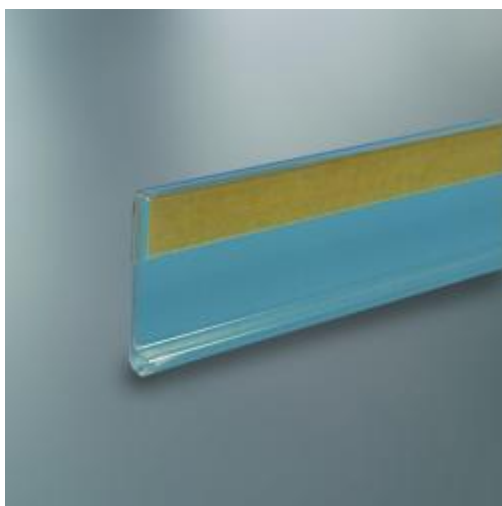

Profil porte-étiquette papier extrudé adhésif Hauteur 52 mm - Longueur 1325 mm

Détails

Profil adhésif porte-étiquette **transparent** extrudé très résistant. **Hauteur 52 mm et Longueur 1325 mm.**

Fiche technique

Dimension:	Longueur 1325 mm
Couleur:	Transparent
Forme:	Hauteur 52 mm
Mode attache:	-
Matiere:	-
Base:	-

Conditionnement:	-
Produit personnalisable:	Oui
Matiere recyclee:	-
Fabrique en France:	-