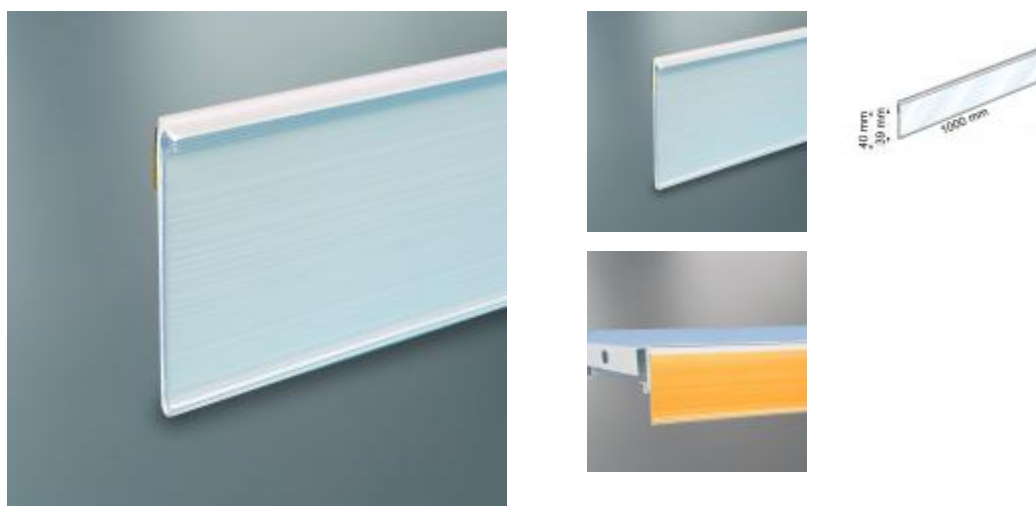

Profil porte-étiquette papier extrudé adhésif blanc Hauteur 40 mm - Longueur 1000 mm

Détails

Profil adhésif porte-étiquette **fond blanc** extrudé très résistant. **Hauteur 40 mm et Longueur 1000 mm.**

Fiche technique

Dimension:	Longueur 1000 mm
Couleur:	Blanc
Forme:	Hauteur 40 mm
Mode attache:	-
Matiere:	-
Base:	-

Conditionnement:	-
Produit personnalisable:	Oui
Matiere recyclee:	-
Fabrique en France:	-