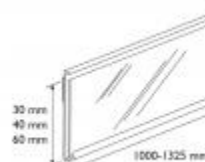

# Profil porte-étiquette papier extrudé fond blanc adhésif 30 x 1325 mm

## Détails

Profil adhésif porte-étiquettes fond blanc extrudé très résistant. Hauteur 30 mm x Longueur 1 325 mm.

## Fiche technique

|                  |                  |
|------------------|------------------|
| Dimension:       | Longueur 1325 mm |
| Couleur:         | Blanc            |
| Forme:           | Hauteur 30 mm    |
| Mode attache:    | Double face film |
| Matiere:         | -                |
| Base:            | -                |
| Conditionnement: | -                |