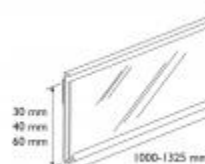

# Profil porte-étiquette papier extrudé fond blanc adhésif 60 x 1325 mm

## Détails

Profil adhésif porte-étiquettes fond blanc extrudé très résistant. Hauteur 60 mm x Longueur 1 325 mm.

## Fiche technique

|                  |                  |
|------------------|------------------|
| Dimension:       | Longueur 1325 mm |
| Couleur:         | Blanc            |
| Forme:           | Hauteur 60mm     |
| Mode attache:    | Double face film |
| Matiere:         | -                |
| Base:            | -                |
| Conditionnement: | -                |